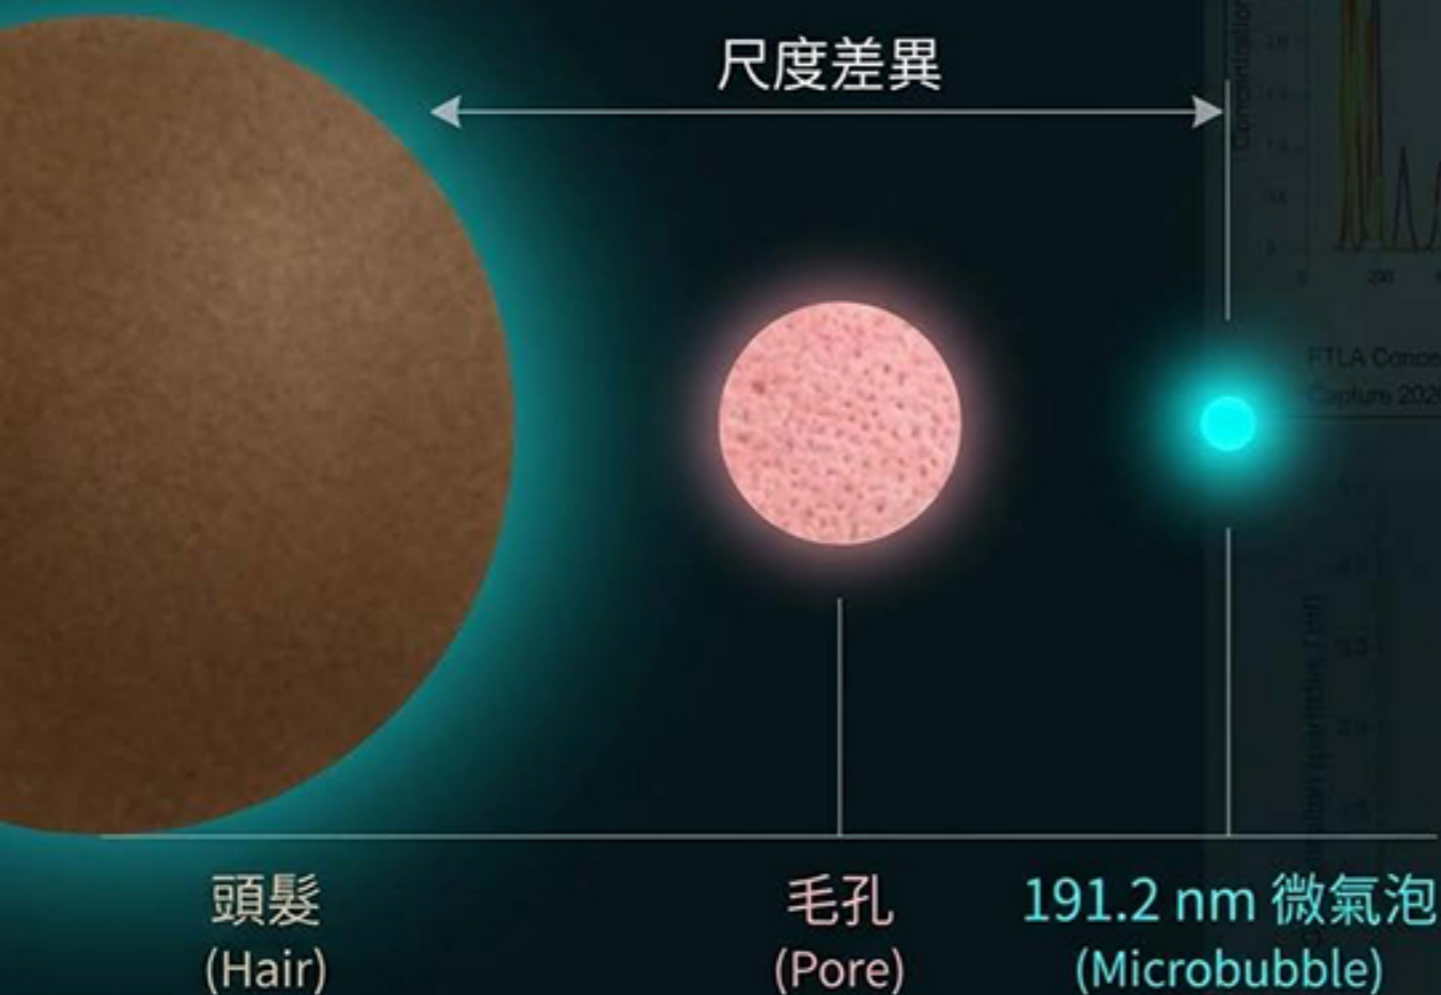

AT886MS 核心組件大解密。

雙重淨化

精密過濾網
(攔截雜質，細化氣泡)

堅固耐用

#304不鏽鋼與食品級PP材質。

創新驅動

純物理式空氣吸入技術
(零耗電、免耗材、無二次污染)。

深入毛孔的極致微觀尺度。

191.2 nm

權威檢測平均粒徑，比人體毛孔小數百倍。

1.5億顆

每毫升 (ml) 水蘊含高達
1.53~2.16 億顆清潔精靈。

Capture 2020-10-30 14-08-16

Results

Stats: Merged Data

Mean	191.2 nm
Mode	114.0 nm
SD	87.3 nm
D10	101.3 nm
D50	154.9 nm
D90	336.9 nm

這是高密度微氣泡折射光線產生的純淨之力。
不含任何化學添加，靜置數分鐘後即會從底部
逐漸清澈，還原純水本質。

柔和觸感，告別飛濺的流理台。

傳統水流

衝擊力過猛 → 檯面濕滑、增加家務負擔。

微氣泡水流

綿密包覆 → 減少噴濺、保持檯面乾爽。

每一次洗手，都像是一場溫柔的微SPA。

深層剝離：油污與農藥的物理剋星。