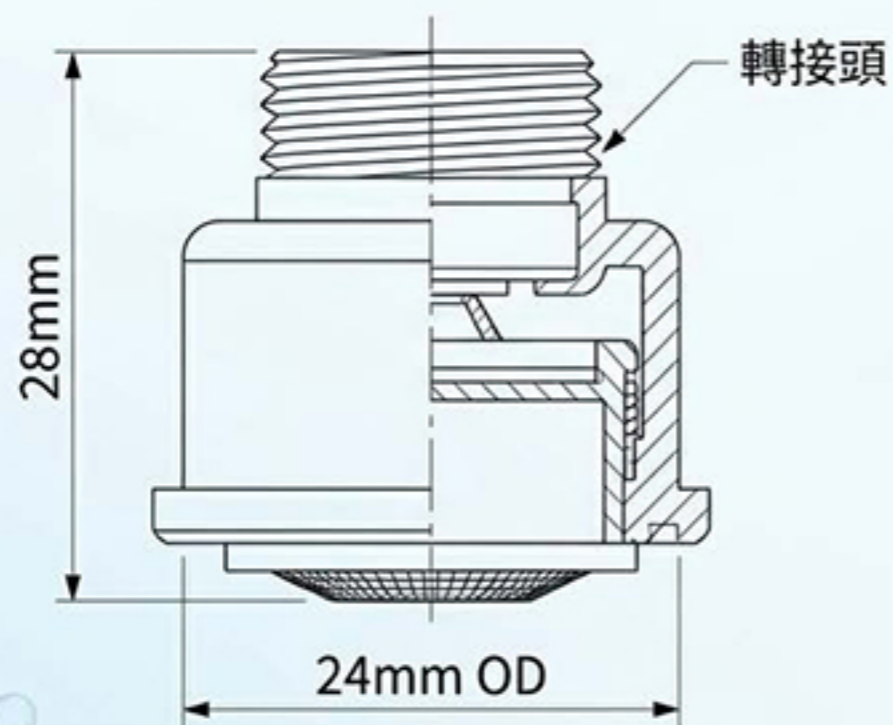

- 特色：極簡不鏽鋼外殼，完美融入現有設計。
- 適用：固定式出水嘴、一般洗手台。

升級款 萬向微氣泡起波器組

型號：AT886H/S

- 特色：搭載高品質萬向球頭，360度靈活旋轉調整角度。
- 適用：大面積廚房水槽、需要無死角沖洗的工作檯面。

精密規格，1分鐘輕鬆完成用水升級。

- ☑ 材質：#304不鏽鋼、食品級PP材質
- ☑ 尺寸：28 x 24(OD) mm
- ☑ 重量：極輕量 30.3g (含轉接頭)
- ☑ 螺牙：附通用 24轉22 外螺牙轉接頭 (相容市面多數水龍頭)